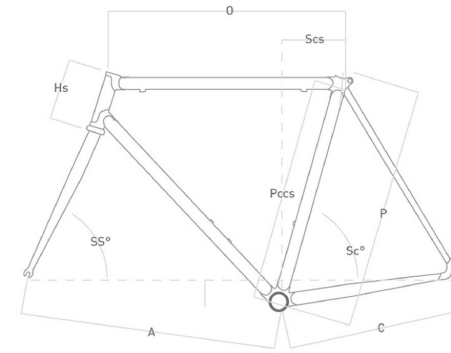

Arabesque

Traditional								
Size	P	O	Pccs	Scs	Sc	A	C	Hs
49	490	518	470	121	75°	585	400	80
50	500	523	480	125	75°	587	401	83
51	510	527	490	128	74,8°	587	402	91
52	520	530	500	133	74,6	588	403	99
53	530	535	510	140	74,1°	589	404	108
54	540	540	520	143	74°	591	405	117
55	550	545	530	146	74°	594	406	126
56	560	550	540	153	74°	595	408	135
57	570	557	550	161	73,5°	595	410	143
58	580	565	560	165	73°	597	411	151
59	590	572	570	169	73°	600	412	160
60	600	580	570	169	72,75°	608	413	162
61	610	586	583	173	72,75°	612	413	171
62	620	590	583	173	72,75°	615	414	182
63	630	594	586	174	72,75°	618	415	182
64	640	597	595	177	72,75°	622	416	192
65	650	600	605	180	72,75°	624	416	203